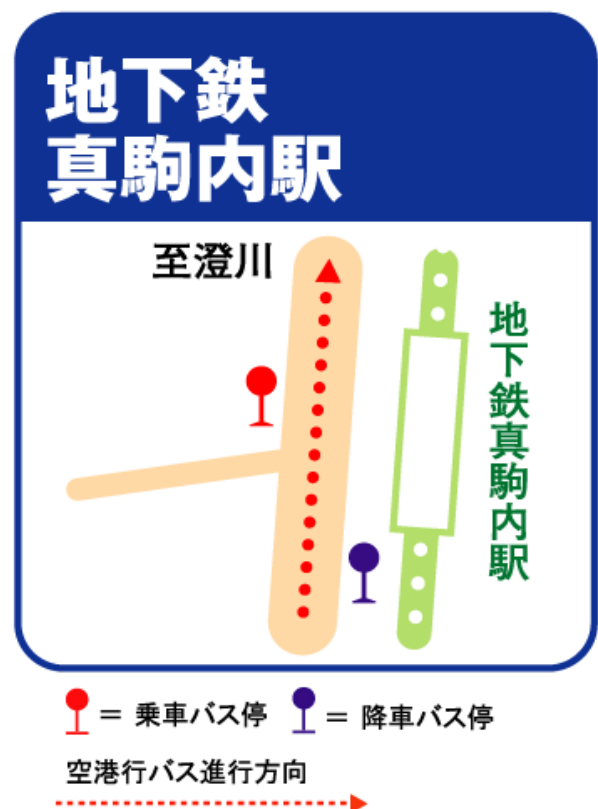

10/6札幌マラソン

開催に伴う停留所休止のお知らせ

上記大会の交通規制による迂回運行のため、
下記の便は当停留所に停車致しません。

新千歳空港ゆき

8:05・10:05

アパホテル&リゾート札幌 8:00・10:00発または
地下鉄真駒内駅 8:10・10:10発をご利用下さい

大変ご迷惑をお掛け致しますが、皆様のご理解とご協力を
宜しくお願い申し上げます。

【お問い合わせ】 011-375-6000 **北都交通**